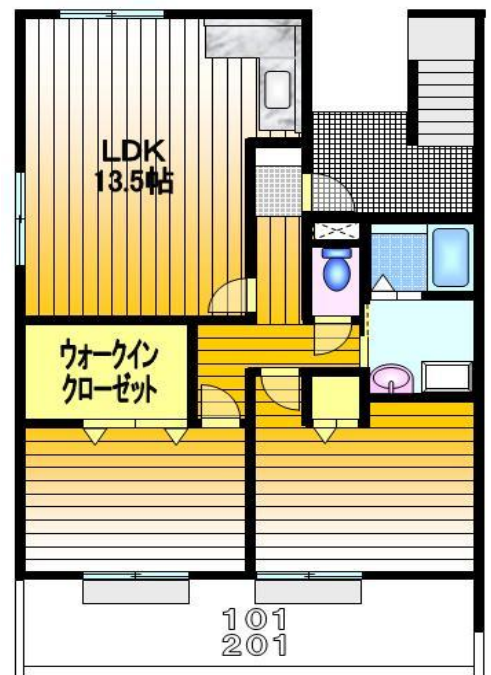

グリーンコート

JR川西池田駅 徒歩2分
2LDK

敷金	無	円
礼金	300,000	円
家賃	79,000~ 100,000	円
共益費	無	円
駐車場	12,600	円

24時間循環換気システム・ペアガラス・システムキッチン・室内洗濯機置・シャンプードレッサー
1階庭付き・下駄箱・閑静な住宅地・近くに公園有り

A棟

C棟