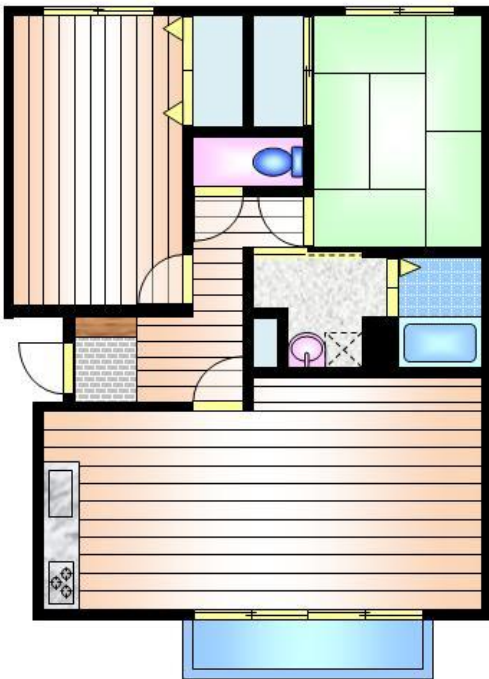

グリーンコート

JR川西池田駅 徒歩2分
2LDK

敷金	無	円
礼金	300,000	円
家賃	79,000~ 100,000	円
共益費	無	円
駐車場	12,600	円

24時間循環換気システム・ペアガラス・システムキッチン・室内洗濯機置・シャンプードレッサー
1階庭付き・下駄箱・閑静な住宅地・近くに公園有り

A棟

C棟